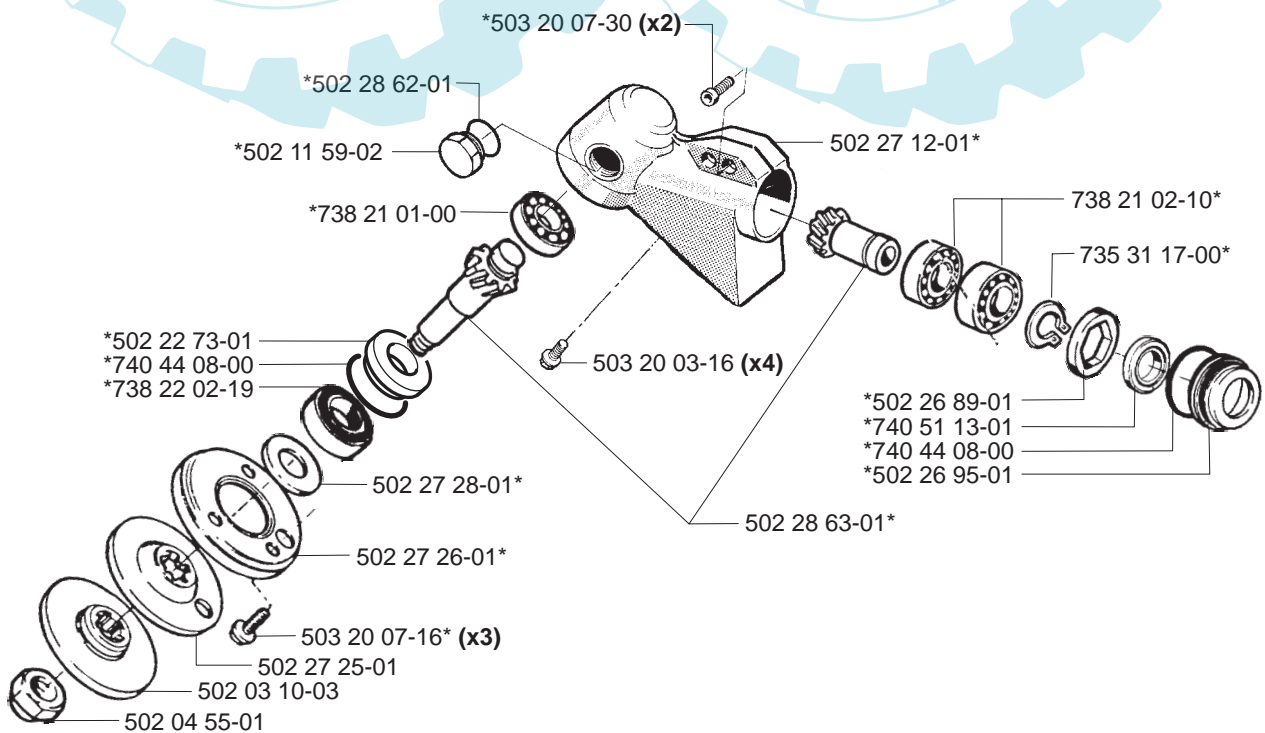

# RS 52 RS 52 (EPA)

Spare parts

Ersatzteile

Pièces détachées

Reserve onderdelen

Repuestos

Reservdelar

A

**B** \*compl 502 28 37-06

\*\*compl 502 27 92-11

\*\*537 03 52-01

**C** \*compl 502 27 11-02

**D** \*compl 502 08 75-09

**E** \*compl 502 12 78-01

**F** \*compl 502 08 51-74

**G**

N = New part  
 Neues teil  
 Nouvelle piece  
 Nueva pieza  
 Ny detalj