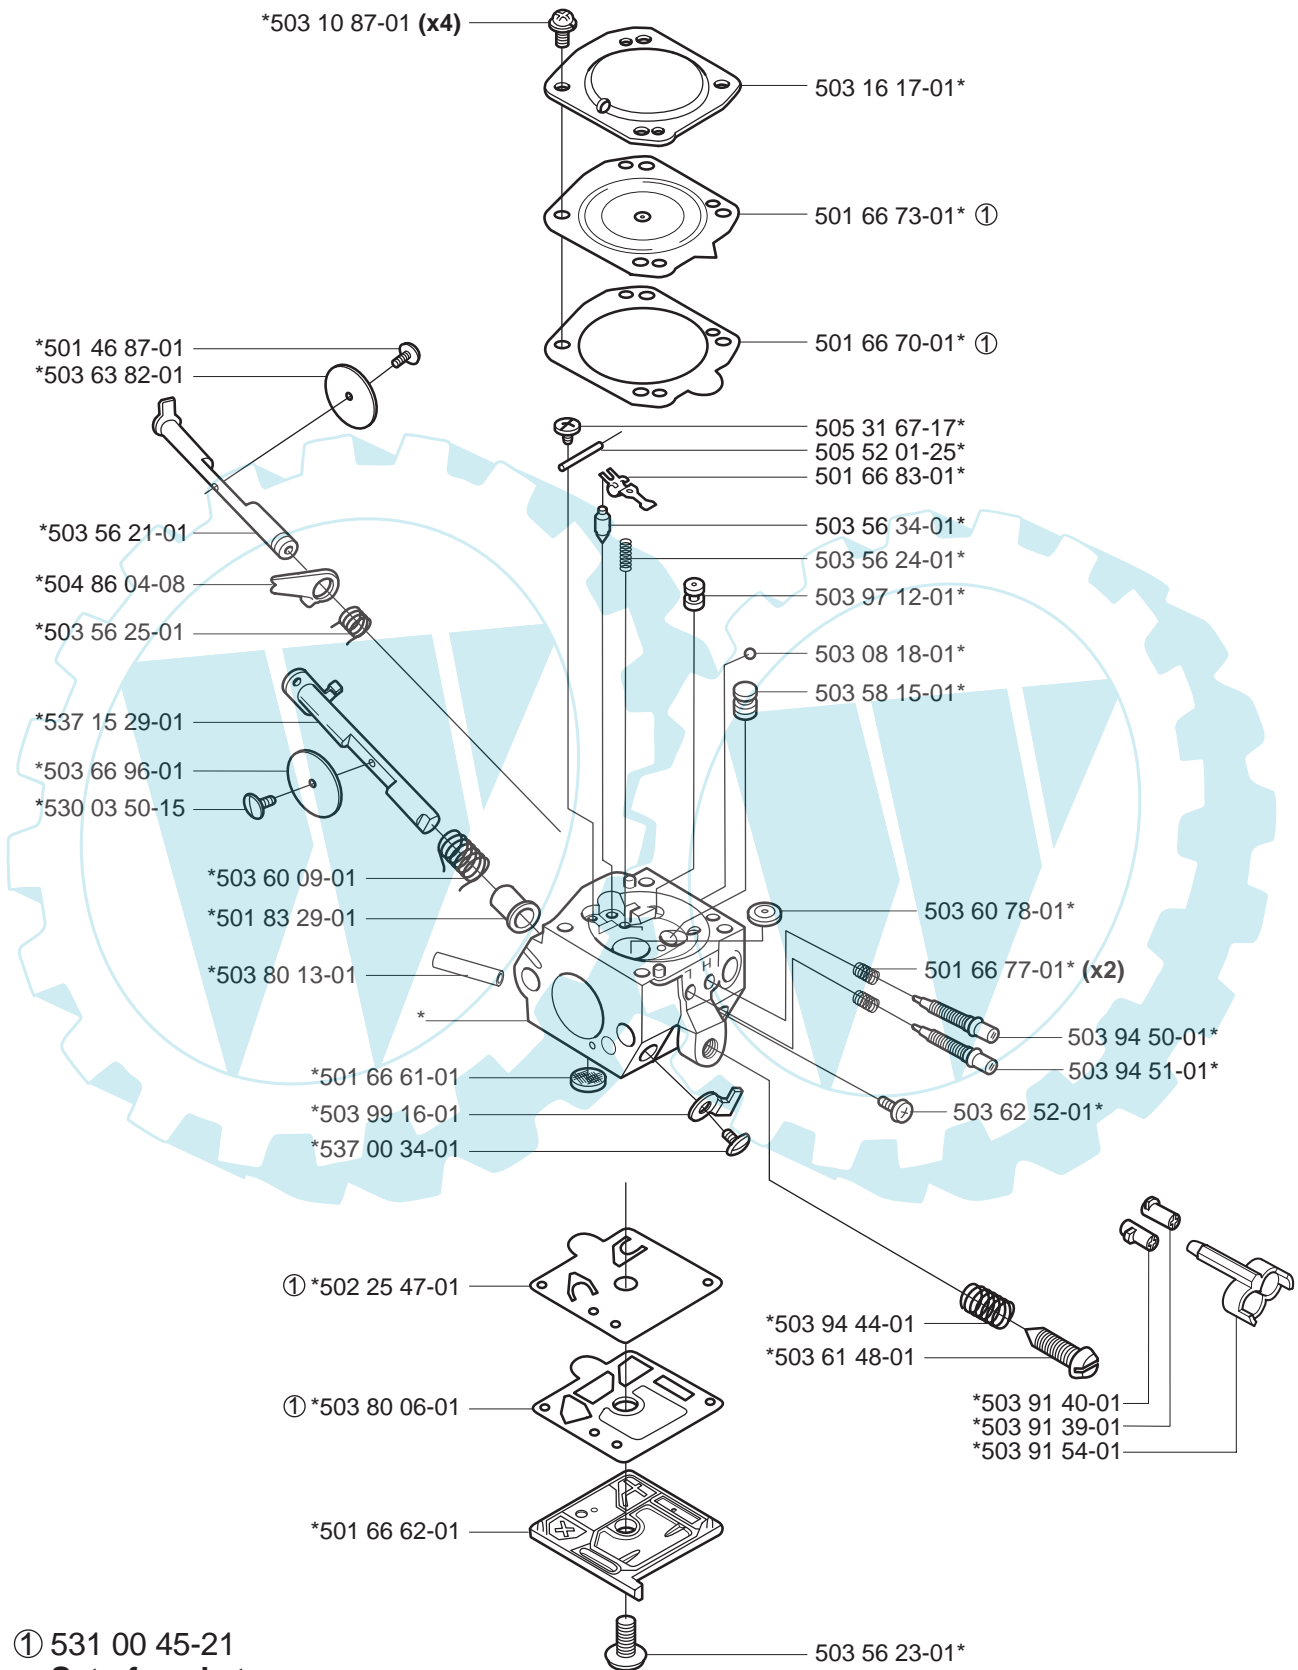

# K

\*compl 502 08 73-07

**L**

**M**

\*compl 537 15 51-01

N

\*compl 503 28 18-07 Walbro HDA 187 (EPA)

Walbro HDA-187

N = New part  
 Neues teil  
 Nouvelle piece  
 Nueva pieza  
 Ny detalj