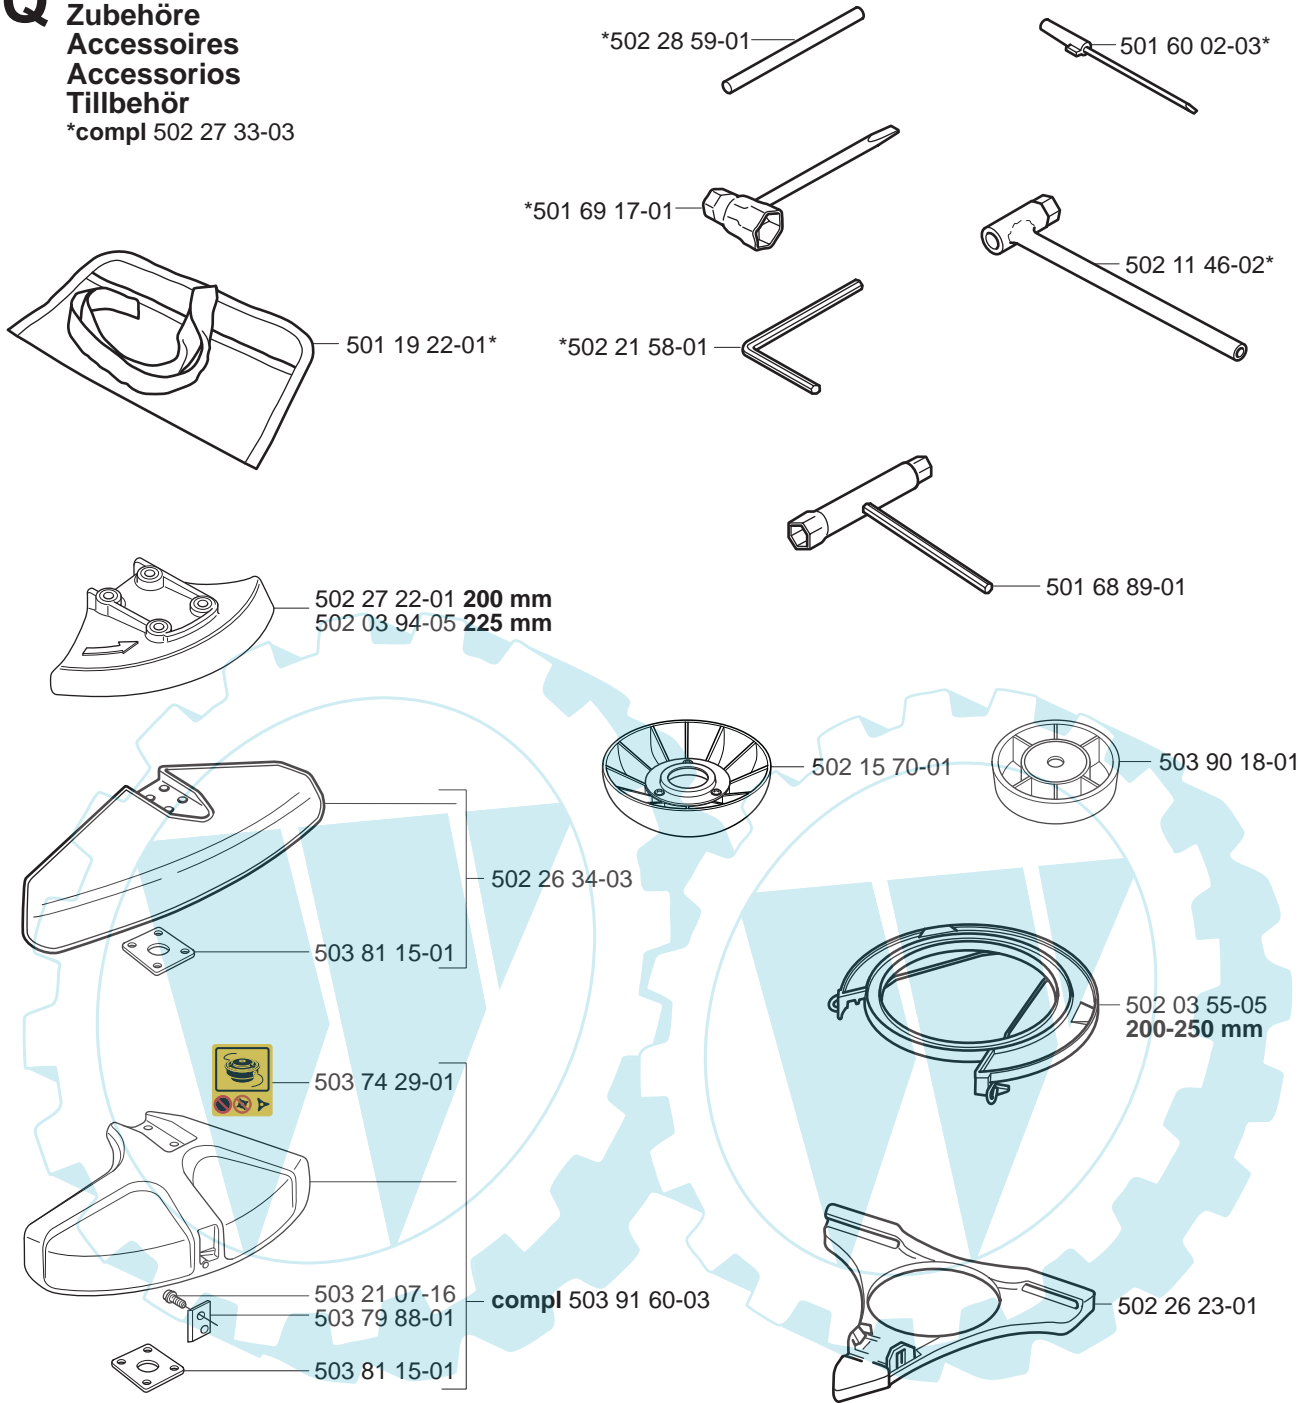

Q Accessories
Zubehöre
Accessoires
Accesorios
Tillbehör
*compl 502 27 33-03