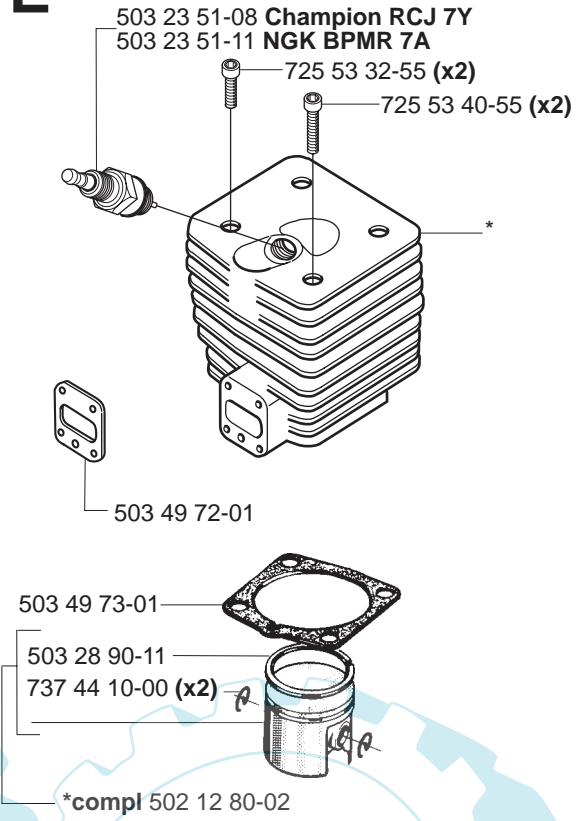

# RS 52 RS 52 (EPA)

Spare parts

Ersatzteile

Pièces détachées

Reserve onderdelen

Repuestos

Reservdelar

A

**B** \*compl 502 28 37-06

\*\*compl 502 27 92-11

\*\*537 03 52-01

**C** \*compl 502 27 11-02

**D** \*compl 502 08 75-09

**E** \*compl 502 12 78-01

**F** \*compl 502 08 51-74

**G**