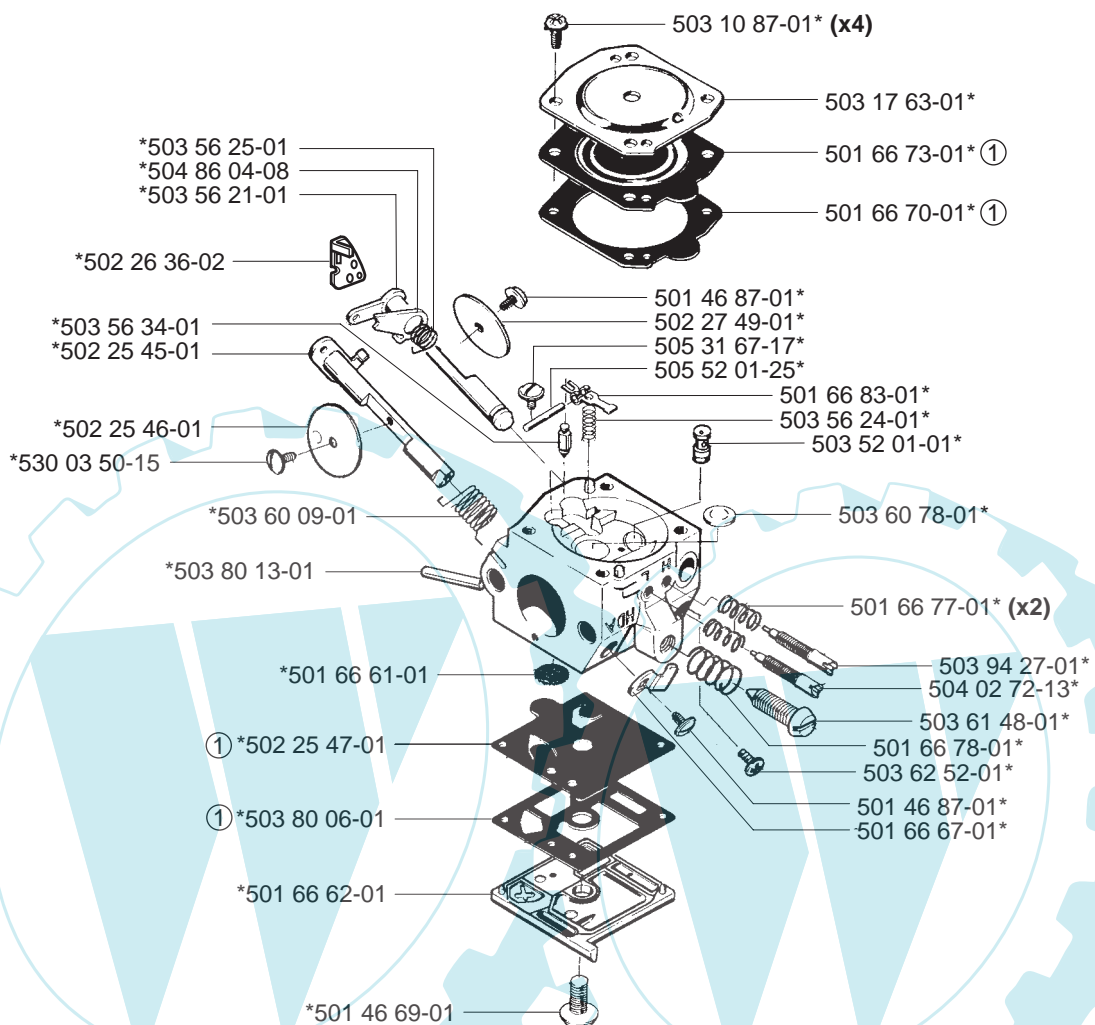

# K

\*compl 502 08 73-07

**L**

**M**

\*compl 537 15 51-01

N

\*compl 503 28 18-07 Walbro HDA 187 (EPA)

Walbro HDA-187

① 531 00 45-21  
**Set of gaskets**  
**Dichtungssatz**  
**Jeu de joints**  
**Juego de juntas**  
**Packingsatz**

- ① 531 00 45-21  
**Set of gaskets**  
**Dichtungssatz**  
**Jeu de joints**  
**Juego de juntas**  
**Packingsatz**