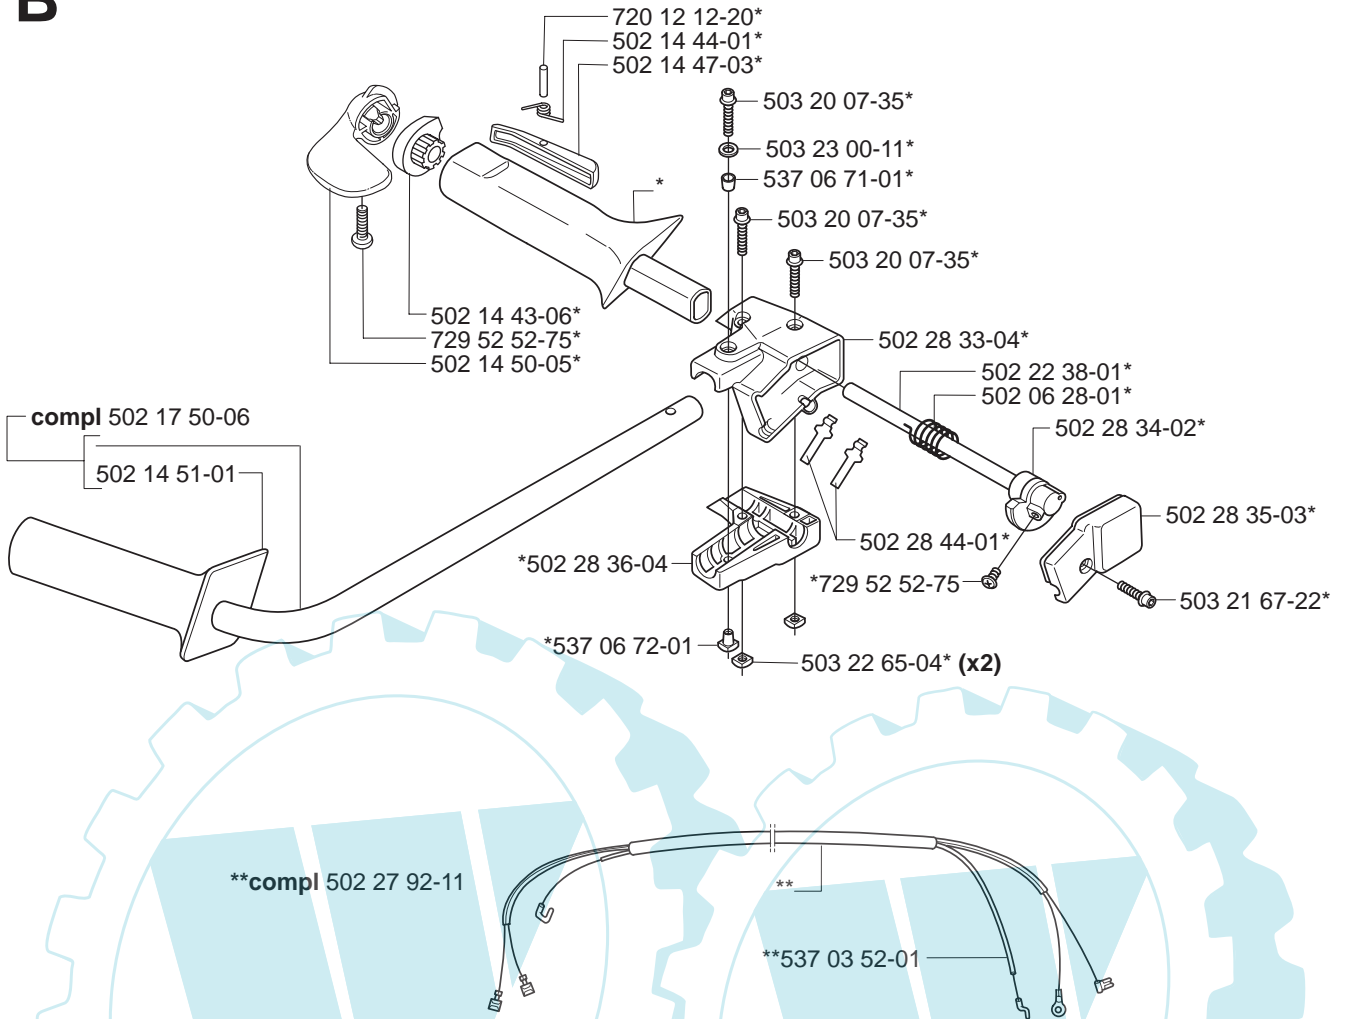

# RS 52 RS 52 (EPA)

Spare parts

Ersatzteile

Pièces détachées

Reserve onderdelen

Repuestos

Reservdelar

A

**B** \*compl 502 28 37-06

\*\*compl 502 27 92-11

\*\*537 03 52-01

**C** \*compl 502 27 11-02

**D** \*compl 502 08 75-09

**E** \*compl 502 12 78-01

**F** \*compl 502 08 51-74

**G**

N = New part  
 Neues teil  
 Nouvelle piece  
 Nueva pieza  
 Ny detalj