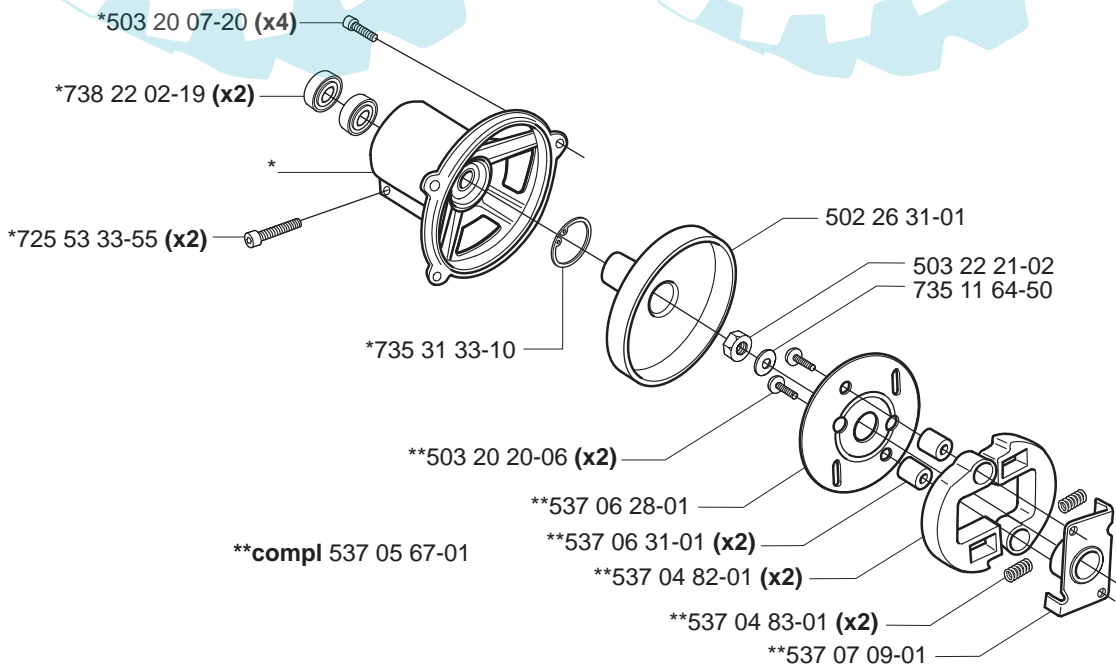

# K

\*compl 502 08 73-07

**L**

**M**

\*compl 537 15 51-01

N

\*compl 503 28 18-07 Walbro HDA 187 (EPA)

Walbro HDA-187

① 531 00 45-21  
**Set of gaskets**  
**Dichtungssatz**  
**Jeu de joints**  
**Juego de juntas**  
**Packingsatz**

- ① 531 00 45-21  
**Set of gaskets**  
**Dichtungssatz**  
**Jeu de joints**  
**Juego de juntas**  
**Packingsatz**